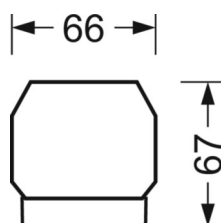

DEEP-LINK

<https://www.regiolum.de/ru/article/19531007280>

Ссылка	LED 6000lm 840
η_{LB}	100 %
$\Phi \downarrow/\uparrow$	98 % / 2 %
UGR поп./вдоль	19.7 / 20.4

Механика

цвет корпуса	белый стандартный для электротехники RAL 9016
размеры (LxWxH/DxH)	1531mm x 55mm x 37mm
вес (нетто)	1.95kg
Вид монтажа	сборка трековых систем, световая структура

размеры

L	1531 mm	Длина
В	55 mm	Ширина
н	37 mm	Высота