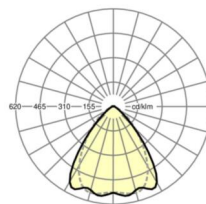

DEEP-LINK

<https://www.regiolum.de/ru/article/19531007280>

Ссылка	LED 6000lm 840
η_{LB}	100 %
$\Phi \downarrow/\uparrow$	98 % / 2 %
UGR поп./вдоль	19.7 / 20.4

Механика

цвет корпуса	белый стандартный для электротехники RAL 9016
размеры (LxWxH/DxH)	1531mm x 55mm x 37mm
вес (нетто)	1.95kg
Вид монтажа	сборка трековых систем, световая структура

размеры

L	1531 mm	Длина
В	55 mm	Ширина
н	37 mm	Высота